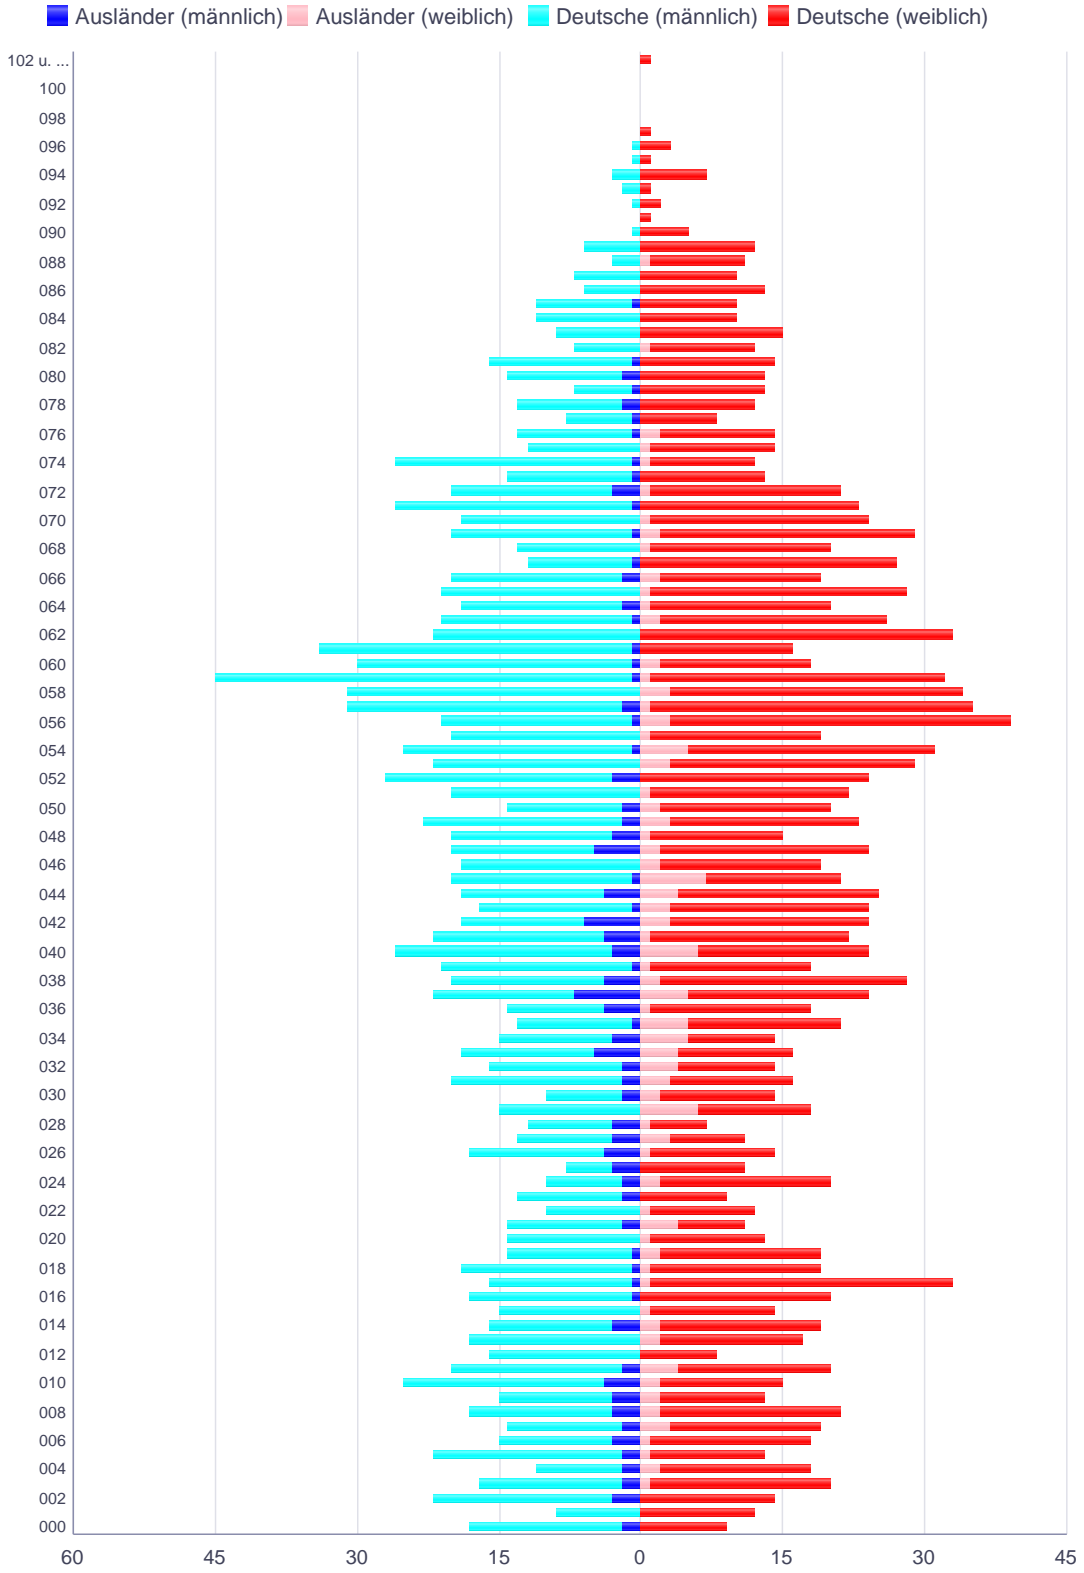

# Bevölkerungspyramide

Gemeinde:  
Vörstetten

Gemeinde-Schlüssel:  
08316045

Gebiets-Gliederung:  
Ges.-Gemeinde

Stand:  
31.03.2024

	Ausländer (männlich)	Ausländer (weiblich)	Deutsche (männlich)	Deutsche (weiblich)	gesamt
102 u. älter	0	0	0	1	1
101	0	0	0	0	0
100	0	0	0	0	0
099	0	0	0	0	0
098	0	0	0	0	0
097	0	0	0	1	1
096	0	0	1	3	4
095	0	0	1	1	2
094	0	0	3	7	10
093	0	0	2	1	3
092	0	0	1	2	3
091	0	0	0	1	1
090	0	0	1	5	6
089	0	0	6	12	18
088	0	1	3	10	14
087	0	0	7	10	17
086	0	0	6	13	19
085	1	0	10	10	21
084	0	0	11	10	21
083	0	0	9	15	24
082	0	1	7	11	19
081	1	0	15	14	30
080	2	0	12	13	27
079	1	0	6	13	20
078	2	0	11	12	25
077	1	0	7	8	16
076	1	2	12	12	27
075	0	1	12	13	26
074	1	1	25	11	38
073	1	0	13	13	27
072	3	1	17	20	41
071	1	0	25	23	49
070	0	1	19	23	43
069	1	2	19	27	49
068	0	1	13	19	33
067	1	0	11	27	39
066	2	2	18	17	39
065	0	1	21	27	49
064	2	1	17	19	39
063	1	2	20	24	47
062	0	0	22	33	55
061	1	0	33	16	50
060	1	2	29	16	48
059	1	1	44	31	77
058	0	3	31	31	65
057	2	1	29	34	66
056	1	3	20	36	60
055	0	1	20	18	39
054	1	5	24	26	56
053	0	3	22	26	51
052	3	0	24	24	51

051	0	1	20	21	42
050	2	2	12	18	34
049	2	3	21	20	46
048	3	1	17	14	35
047	5	2	15	22	44
046	0	2	19	17	38
045	1	7	19	14	41
044	4	4	15	21	44
043	1	3	16	21	41
042	6	3	13	21	43
041	4	1	18	21	44
040	3	6	23	18	50
039	1	1	20	17	39
038	4	2	16	26	48
037	7	5	15	19	46
036	4	1	10	17	32
035	1	5	12	16	34
034	3	5	12	9	29
033	5	4	14	12	35
032	2	4	14	10	30
031	2	3	18	13	36
030	2	2	8	12	24
029	0	6	15	12	33
028	3	1	9	6	19
027	3	3	10	8	24
026	4	1	14	13	32
025	3	0	5	11	19
024	2	2	8	18	30
023	2	0	11	9	22
022	0	1	10	11	22
021	2	4	12	7	25
020	0	1	14	12	27
019	1	2	13	17	33
018	1	1	18	18	38
017	1	1	15	32	49
016	1	0	17	20	38
015	0	1	15	13	29
014	3	2	13	17	35
013	0	2	18	15	35
012	0	0	16	8	24
011	2	4	18	16	40
010	4	2	21	13	40
009	3	2	12	11	28
008	3	2	15	19	39
007	2	3	12	16	33
006	3	1	12	17	33
005	2	1	20	12	35
004	2	2	9	16	29
003	2	1	15	19	37
002	3	0	19	14	36
001	0	0	9	12	21
000	2	0	16	9	27
gesamt	148	149	1417	1539	3253